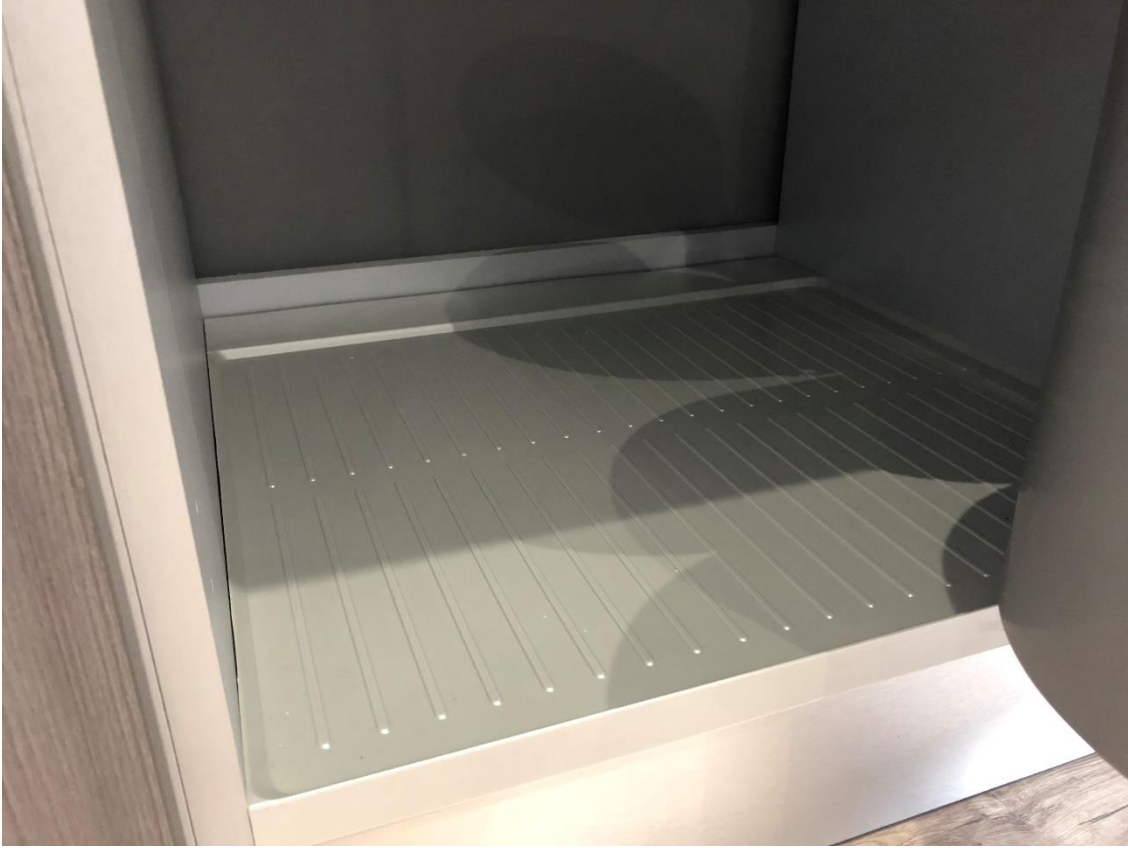

KaW-102 Accessoires

Afvalbak

Bordenrek

KaW-102 Accessoires

PVC bodem

PVC plint

KaW-102 Accessoires

Gootsteen

Werkblad

KaW-102 Accessoires

Koelkast 119 liter