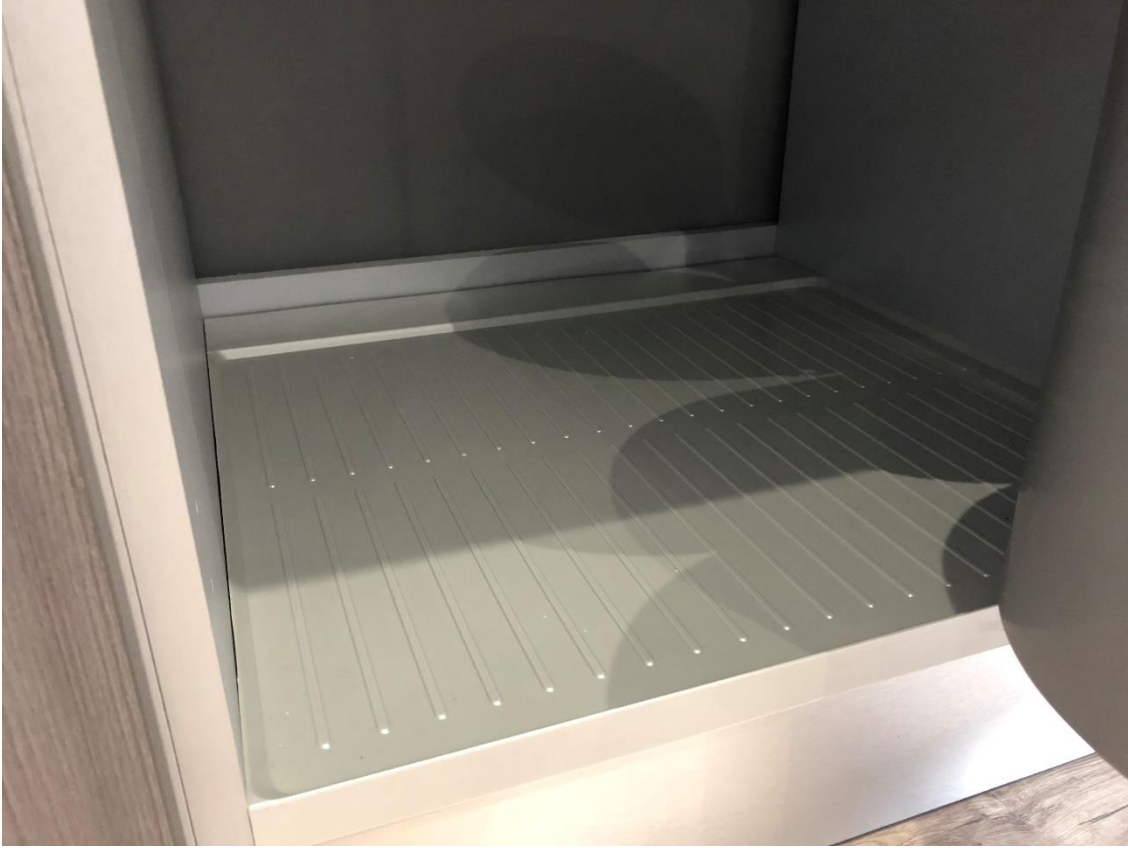

KaW-109 Accessoires

Afvalbak

Bordenrek

KaW-109 Accessoires

PVC bodem

PVC plint

KaW-109 Accessoires

Gootsteen

Werkblad

KaW-109 Accessoires

Koelkast 219 liter

KaW-109 Accessoires

Vaatwasser