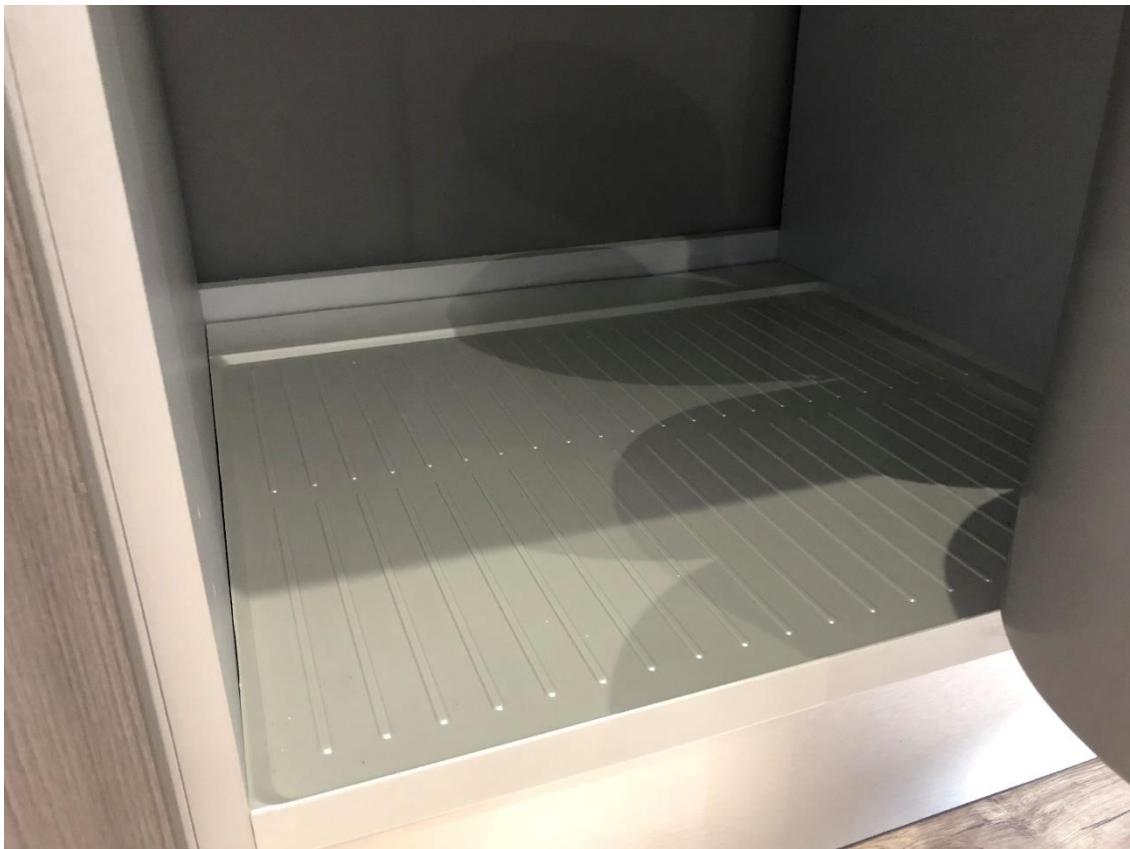

KaW-164 Accessoires

Afvalbak

PVC bodem

KaW-164 Accessoires

PVC plint

Gootsteen

KaW-164 Accessoires

Werkblad

Bordenrek

KaW-164 Accessoires

Koelkast 119 liter