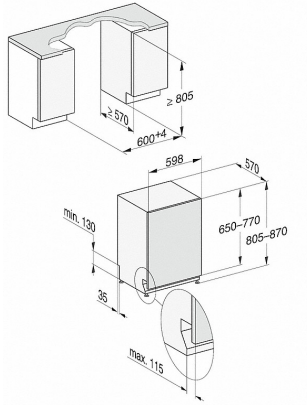

G 5073 SCVi Excellence

Volledig integreerbare vaatwassers
in bewezen Miele kwaliteit tegen een voordelige instapprijs.

EAN: 4002516360728 / materiaalnummer: 11586930

Volledig geïntegreerde vaatwasser	•
Vaatwasser 60 cm breed	•
Kleur bedieningspaneel	Roestvrij staal
Uitvoering bedieningspaneel	Volledig geïntegreerd bedienin
Soort bediening	Programmakeuzetoets
Display	7-segmentsdisplay, 3 cijfers
Kleur display	Geel
Deursluit hulp	ComfortClose
Resttijdweergave	•
Voorprogrammering tot 24 uur	•
Functiecontrole	akoestisch

- Beste resultaten in minder dan een uur – QuickPowerWash
- Tot 50% extra besparen op energie – warmwateraansluiting
- Flexibel en stevig geplaatst – ExtraComfort-rekuitvoering
- Deur eenvoudig openen en sluiten – ComfortClose
- Maximale flexibiliteit – in hoogte verstelbaar bovenrek

G 5073 SCVi Excellence

Volledig integreerbare vaatwassers
in bewezen Miele kwaliteit tegen een voordelige instapprijs.

G7000, volledig integreerbare vaatwassers, 60 cm (schets)

- 1) Sokkelhoogte 35–155 mm,
- 2) Sokkelhoogte 100–220 mm,
- 3) Hoogte apparaat max. 930 mm met ombouwset sokkelhoogte-1