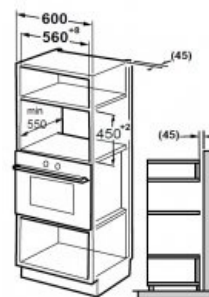

Ontwerp / uitrusting

- ✓ 25 liter inhoud
- ✓ LED-display
- ✓ Greeploos
- ✓ Inclusief Draaiplateau en draadrooster
- ✓ RVS
- ✓ Kleur Zwart

Technische informatie

Vermogen magnetron	900	[W]
Vermogen hetelucht	2500	[W]
Temperatuurbereik	140 - 230	[°C]
Vermogen Grill	1100	[W]

Eigenschappen

Funcies	10
Bediening	Draaiknop / druktoetsen
Timer	✓
Kinderslot	✓
Voorverwarmen	✓

Afmetingen / gewicht

Buitenmaten onverpakt (hxbxd)	460x595x473	[mm]
Inbouwmaten (hxbxd)	450x560x550	[mm]
Gewicht onverpakt	21,5	[kg]
Buitenmaten verpakt (hxbxd)	533x670x550	[mm]
Gewicht verpakt	23	[kg]