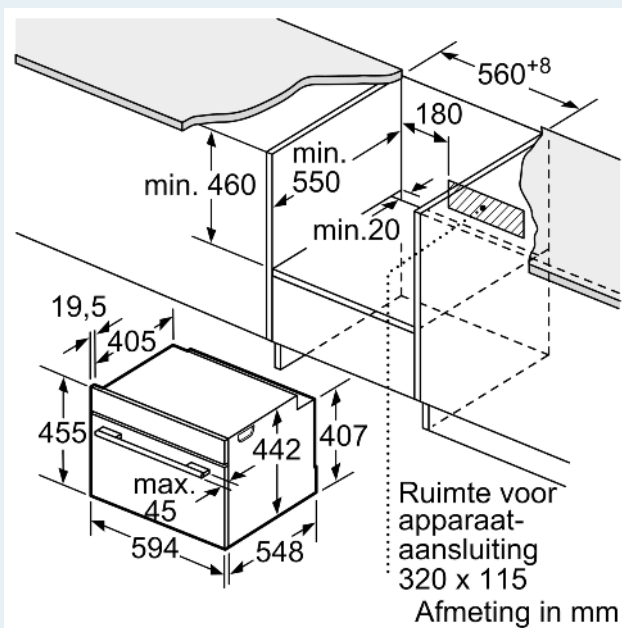

Inhangroosters / uittreksysteem:

- Aantal inschuifhoogten: 3 ST

Toebehoren:

- Combi rooster
- universele bakplaat
- Air fry bakplaat

Technische specificaties:

- Raadpleeg de inbouwmaten in de installatietekening voor precieze instructies.
- Inbouwmaten (hxbxd):
- 450 - 455 x 560 - 568 x 550 mm
- Afmetingen (hxbxd):
- 455 x 594 x 548 mm
- We raden u aan om complementaire producten te kiezen binnenn IQ700, om een optimale design combinatie te garanderen van uw inbouwapparatuur.

Technische data:

- Lengte aansluitsnoer: 1,5 m
- Aansluitwaarde: 3,6 kW
- Nominale spanning: 220 - 240 V

iQ700, Compacte bakoven met magnetron, 60 x 45 cm, Zwart CM724G1B1

Maatschetsen

Afmeting in mm

Inbouw van twee apparaten boven elkaar

Luchtverversing

A: Luchtinvoeropening $\geq 200 \text{ cm}^2$

Afmeting in mm

Maatschetsen

Inbouw met één kookzone.

Wordt het compacte apparaat onder een kookzone ingebouwd, dan moet rekening gehouden worden met de volgende werkbladdikte (eventueel incl. onderconstructie).

Kookzone-type	min. werkbladdikte	
	opgebouwd	vlak
Inductiekookzone	42 mm	43 mm
Volledige oppervlak-inductiekookzone	52 mm	53 mm
gaskookplaat	32 mm	43 mm
elektrische kookplaat	32 mm	35 mm