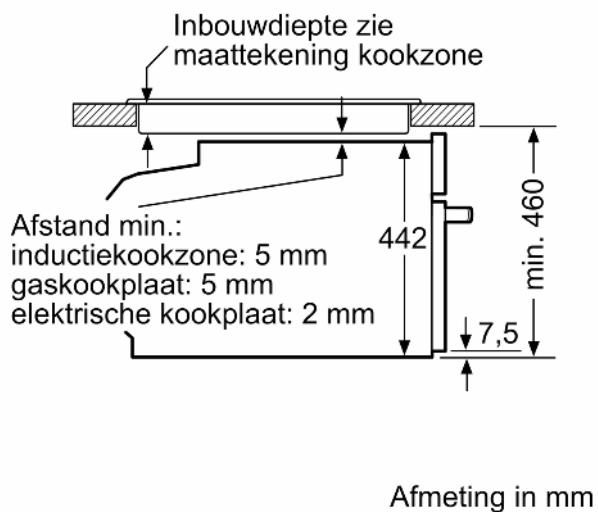

Inhangroosters / uittreksysteem:

- Aantal inschuifhoogten: 3 ST

Toebehoren:

- Combi rooster
- universele bakplaat
- Air fry bakplaat

Technische specificaties:

- Raadpleeg de inbouwmaten in de installatietekening voor precieze instructies.
- Inbouwmaten (hxbxd):
- 450 - 455 x 560 - 568 x 550 mm
- Afmetingen (hxbxd):
- 455 x 594 x 548 mm
- We raden u aan om complementaire producten te kiezen binnenn IQ700, om een optimale design combinatie te garanderen van uw inbouwapparatuur.

Technische data:

- Lengte aansluitsnoer: 1,5 m
- Aansluitwaarde: 3,6 kW
- Nominale spanning: 220 - 240 V

iQ700, Compacte bakoven met magnetron, 60 x 45 cm, Zwart CM724G1B1

Maatschetsen

Afmeting in mm

Inbouw van twee apparaten boven elkaar

Luchtverversing

A: Luchtinvoeropening $\geq 200 \text{ cm}^2$

Afmeting in mm

Maatschetsen

Inbouw met één kookzone.

Wordt het compacte apparaat onder een kookzone ingebouwd, dan moet rekening gehouden worden met de volgende werkbladdikte (eventueel incl. onderconstructie).

Kookzone-type	min. werkbladdikte	
	opgebouwd	vlak
Inductiekookzone	42 mm	43 mm
Volledige oppervlak-inductiekookzone	52 mm	53 mm
gaskookplaat	32 mm	43 mm
elektrische kookplaat	32 mm	35 mm