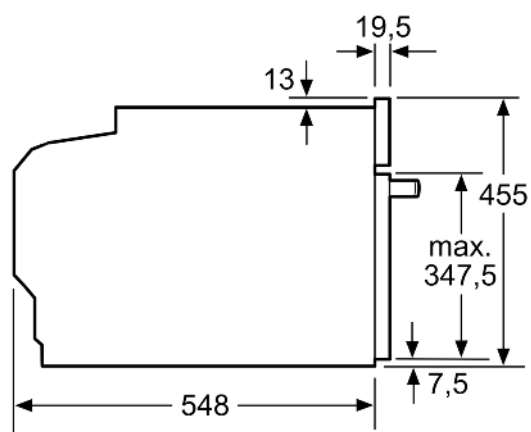

Inhangroosters / uittreksysteem:

- Aantal inschuifhoogten: 3 ST

Toebehoren:

- Combi rooster
- universele bakplaat
- Air fry bakplaat

Technische specificaties:

- Raadpleeg de inbouwmaten in de installatietekening voor precieze instructies.
- Inbouwmaten (hxbxd):
- 450 - 455 x 560 - 568 x 550 mm
- Afmetingen (hxbxd):
- 455 x 594 x 548 mm
- We raden u aan om complementaire producten te kiezen binnenn IQ700, om een optimale design combinatie te garanderen van uw inbouwapparatuur.

Technische data:

- Lengte aansluitsnoer: 1,5 m
- Aansluitwaarde: 3,6 kW
- Nominale spanning: 220 - 240 V

iQ700, Compacte bakoven met magnetron, 60 x 45 cm, Zwart CM724G1B1

Maatschetsen

Afmeting in mm

Inbouw van twee apparaten boven elkaar

Luchtverversing

A: Luchtinvoeropening $\geq 200 \text{ cm}^2$

Afmeting in mm

Maatschetsen

Inbouw met één kookzone.

Wordt het compacte apparaat onder een kookzone ingebouwd, dan moet rekening gehouden worden met de volgende werkbladdikte (eventueel incl. onderconstructie).

Kookzone-type	min. werkbladdikte	
	opgebouwd	vlak
Inductiekookzone	42 mm	43 mm
Volledige oppervlak-inductiekookzone	52 mm	53 mm
gaskookplaat	32 mm	43 mm
elektrische kookplaat	32 mm	35 mm