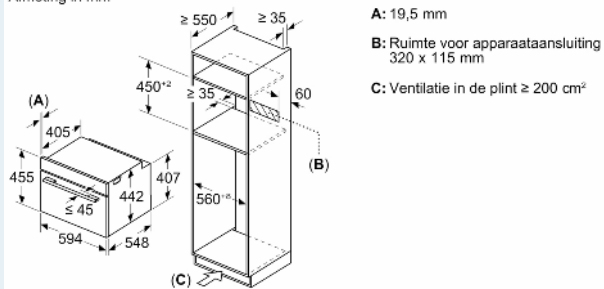

Inhangroosters / uittreksysteem:

- Aantal inschuifhoogten: 3 ST

Toebehoren:

- Combi rooster
- universele bakplaat
- Air fry bakplaat

Technische specificaties:

- Raadpleeg de inbouwmaten in de installatietekening voor precieze instructies.
- Inbouwmaten (hxbxd):
- 450 - 455 x 560 - 568 x 550 mm
- Afmetingen (hxbxd):
- 455 x 594 x 548 mm
- We raden u aan om complementaire producten te kiezen binnenn IQ700, om een optimale design combinatie te garanderen van uw inbouwapparatuur.

Technische data:

- Lengte aansluitsnoer: 1,5 m
- Aansluitwaarde: 3,6 kW
- Nominale spanning: 220 - 240 V

iQ700, Compacte bakoven met magnetron, 60 x 45 cm, Zwart CM724G1B1

Maatschetsen

Afmeting in mm

Inbouw van twee apparaten boven elkaar