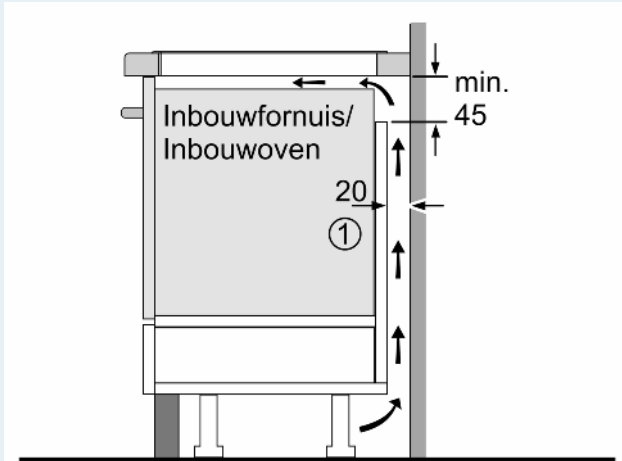

Maatschetsen

① Er moet voor een ventilatiespleet worden gezorgd.

Afmetingen in mm

Afmeting in mm