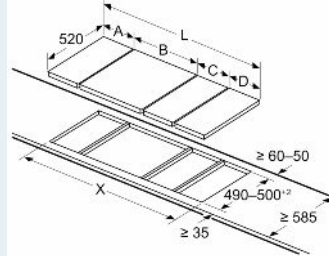

Indien twee of meer elementen direct naast elkaar zijn geïnstalleerd, dan zijn één of meerdere installatiesets nodig (2 elementen 1 installatieset, 3 elementen 2 installatiesets, etc.)

Uitsparingsmaat (X) afhankelijk van de combinatie (zie combinatietabel)