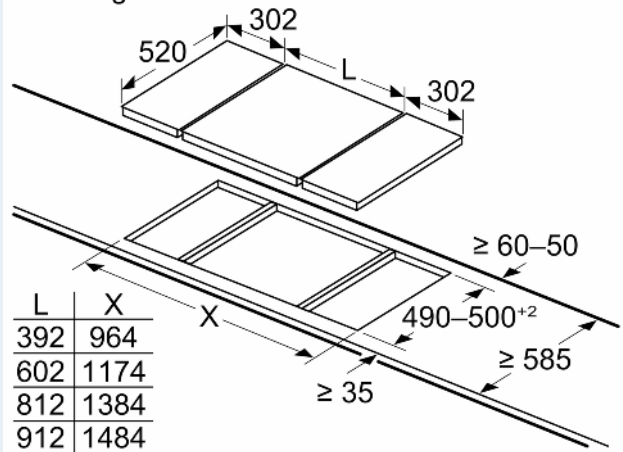

Bij het installeren van twee Domino units direct naast een fornuis, zijn twee montagesets (HZ394301) vereist

measurements in mm