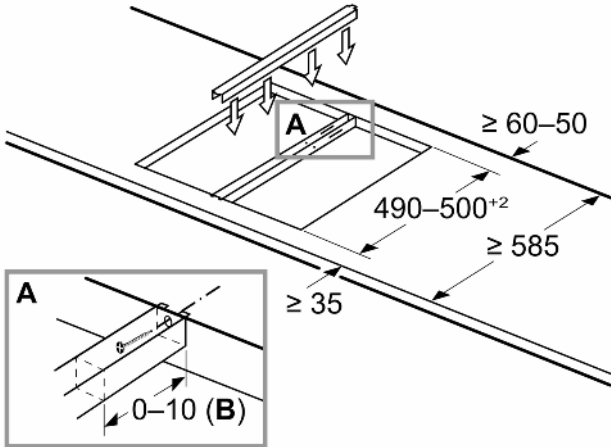

Installatie

- Afmetingen (bxdxh mm): 302 x 520 x 51
- Inbouwmaten (hxbxd mm) : 51 x 270 x (490 - 500)
- Minimale werkbladdikte: 16 mm
- Aansluitwaarde: 3.7 kW
- powerManagement functie: beperk het maximale vermogen indien nodig (afhankelijk van de zekering van de elektrische installatie).
- Aansluitsnoer: 1.1 m, Aansluitsnoer meegeleverd

measurements in mm

When installing a Domino unit right next to a hob, an assembly kit (HZ394301) is required.

Afmeting in mm

Indien twee of meer elementen direct naast elkaar zijn geïnstalleerd, dan zijn één of meerdere installatiesets nodig (2 elementen 1 installatieset, 3 elementen 2 installatiesets, etc.)

Maatschetsen

Afmeting in mm Montageset (HZ394301) voor Domino

B: Afhankelijk van de diepte van de uitsparing

Afmeting in mm
Domino combinatiemogelijkheden met
overeenkomstige apparaat- en uitsparingsmaten