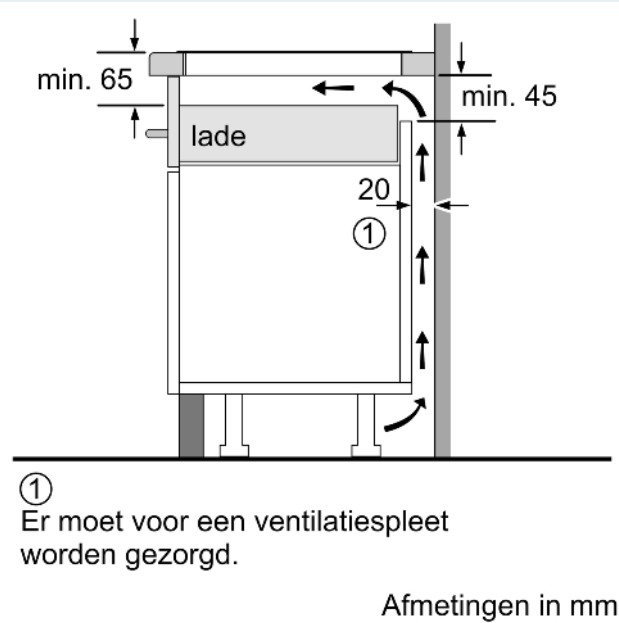

iQ100, Domino kookplaat,
inductie, 30 cm, opbouwmontage
met rand
EH375FBB1E

Maatschetsen

Afmeting in mm

Indien twee of meer elementen direct naast elkaar zijn geïnstalleerd, dan zijn één of meerdere installatiesets nodig (2 elementen 1 installatieset, 3 elementen 2 installatiesets, etc.)

Afmeting in mm

- A: Minimale afstand van de kookplaat-uitsparing tot de wand.
- B: Inbouwdiepte
- C: De vrije ruimte tussen het oppervlak van het werkblad en de bovenkant van het front van de oven moet 30 mm zijn. Raadpleeg de ruimtevereisten voor de oven.

Het werkblad waarin de kookplaat is geïnstalleerd moet bestand zijn tegen belastingen van ca. 60 kg; indien nodig moeten er geschikte steunconstructies worden gebruikt.

D	E	F
585-600	50	≥ 35
> 600	≥ 50	≥ 50