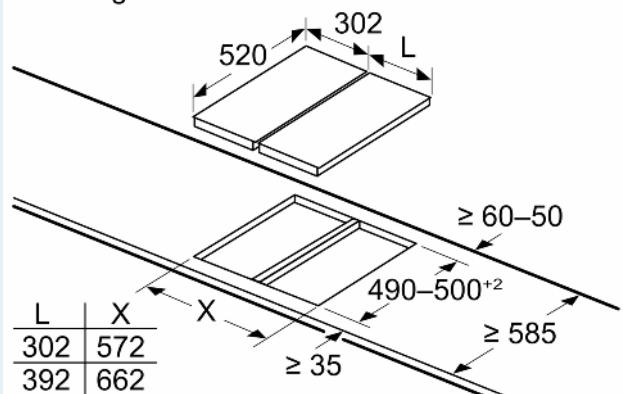

Installatie

- Afmetingen (bxdxh mm): 302 x 520 x 51
- Inbouwmaten (hxbxd mm) : 51 x 270 x (490 - 500)
- Minimale werkbladdikte: 16 mm
- Aansluitwaarde: 3.7 kW
- powerManagement functie: beperk het maximale vermogen indien nodig (afhankelijk van de zekering van de elektrische installatie).
- Aansluitsnoer: 1.1 m, Aansluitsnoer meegeleverd

Maatschetsen

① Er moet voor een ventilatiespleet worden gezorgd.

Afmetingen in mm

Afmeting in mm

Bij het installeren van twee Domino units direct naast een fornuis, zijn twee montagesets (HZ394301) vereist

measurements in mm

When installing a Domino unit right next to a hob, an assembly kit (HZ394301) is required.

Afmeting in mm

Indien twee of meer elementen direct naast elkaar zijn geïnstalleerd, dan zijn één of meerdere installatiesets nodig (2 elementen 1 installatieset, 3 elementen 2 installatiesets, etc.)

Maatschetsen

Afmeting in mm Montageset (HZ394301) voor Domino

B: Afhankelijk van de diepte van de uitsparing

Afmeting in mm
Domino combinatiemogelijkheden met
overeenkomstige apparaat- en uitsparingsmaten