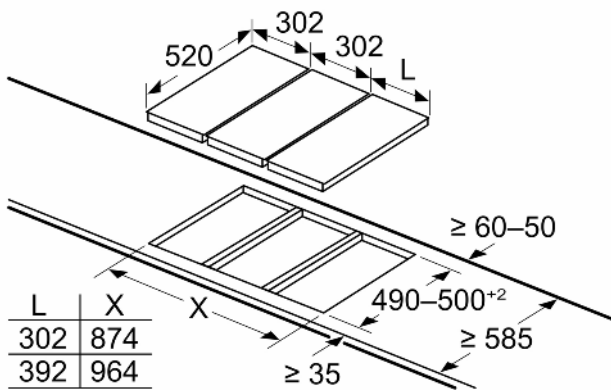

Installatie

- Afmetingen (bxdxh mm): 302 x 520 x 51
- Inbouwmaten (hxbxd mm) : 51 x 270 x (490 - 500)
- Minimale werkbladdikte: 16 mm
- Aansluitwaarde: 3.7 kW
- powerManagement functie: beperk het maximale vermogen indien nodig (afhankelijk van de zekering van de elektrische installatie).
- Aansluitsnoer: 1.1 m, Aansluitsnoer meegeleverd

- Eenmalig de aansluitwaarde instellen op 3,68 kW (16 Ampere)

iQ100, Domino kookplaat,
 inductie, 30 cm, opbouwmontage
 met rand
 EH375FBB1E

Maatschetsen

Afmeting in mm

Indien twee of meer elementen direct naast elkaar zijn geïnstalleerd, dan zijn één of meerdere installatiesets nodig (2 elementen 1 installatieset, 3 elementen 2 installatiesets, etc.)

Afmeting in mm

- A: Minimale afstand van de kookplaat-uitsparing tot de wand.
- B: Inbouwdiepte
- C: De vrije ruimte tussen het oppervlak van het werkblad en de bovenkant van het front van de oven moet 30 mm zijn. Raadpleeg de ruimtevereisten voor de oven.