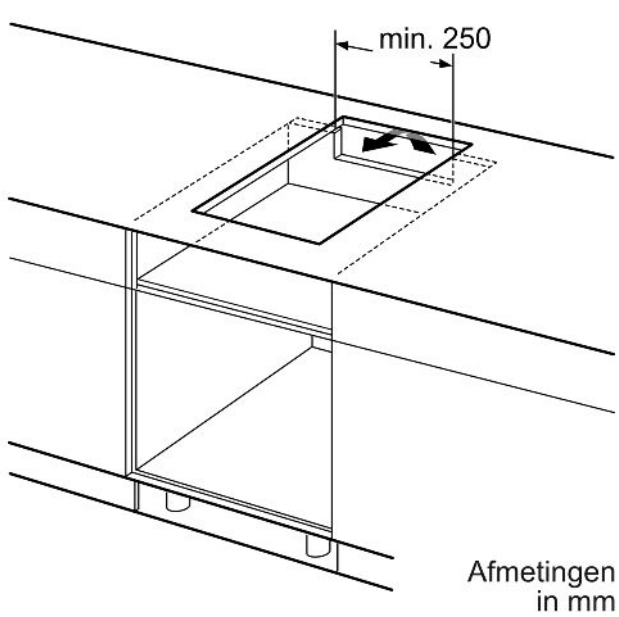

Uitrusting

Technische Data

Productnaam/ Productfamilie: Vario/Domino kookplaat glaske.
Inbouw/vrijstaand: Inbouw
Type: Elektrisch
Aantal kookzones: 2
Inbouwafmetingen (hxbxd): 51 x 270 x 490-500 mm
Breedte: 302 mm
Afmetingen apparaat (hxbxd): 51x302x520 mm
Afmetingen inclusief verpakking (hxbxd): 110x370x573 mm
Nettogewicht: 7.0 kg
Brutogewicht: 7.6 kg
Restwarmte indicator: Apart
Positie bedieningspaneel: Voor
Oppervlakmateriaal: Glaskeramisch
Kleur oppervlak: Zwart, geborsteld aluminium
Lengte elektriciteitsnoer: 110 cm
EAN-code: 4242003691731
Spanning: 220-240 V
Frequentie: 60; 50 Hz

Installatie

- Afmetingen (bxdxh mm): 302 x 520 x 51
- Inbouwmaten (hxbxd mm) : 51 x 270 x (490 - 500)
- Minimale werkbladdikte: 16 mm
- Aansluitwaarde: 3.7 kW
- powerManagement functie: beperk het maximale vermogen indien nodig (afhankelijk van de zekering van de elektrische installatie).
- Aansluitsnoer: 1.1 m, Aansluitsnoer meegeleverd

- Eenmalig de aansluitwaarde instellen op 3,68 kW (16 Ampere)

iQ100, Domino kookplaat,
 inductie, 30 cm, opbouwmontage
 met rand
 EH375FBB1E

Maatschetsen

Afmeting in mm

Indien twee of meer elementen direct naast elkaar zijn geïnstalleerd, dan zijn één of meerdere installatiesets nodig (2 elementen 1 installatieset, 3 elementen 2 installatiesets, etc.)

Afmeting in mm

- A: Minimale afstand van de kookplaat-uitsparing tot de wand.
- B: Inbouwdiepte
- C: De vrije ruimte tussen het oppervlak van het werkblad en de bovenkant van het front van de oven moet 30 mm zijn. Raadpleeg de ruimtevereisten voor de oven.