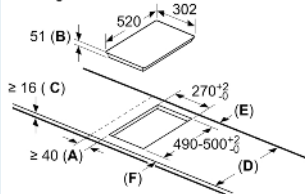

Installatie

- Afmetingen (bxdxh mm): 302 x 520 x 51
- Inbouwmaten (hxbxd mm) : 51 x 270 x (490 - 500)
- Minimale werkbladdikte: 16 mm
- Aansluitwaarde: 3.7 kW
- powerManagement functie: beperk het maximale vermogen indien nodig (afhankelijk van de zekering van de elektrische installatie).
- Aansluitsnoer: 1.1 m, Aansluitsnoer meegeleverd

- Eenmalig de aansluitwaarde instellen op 3,68 kW (16 Ampere)

iQ100, Domino kookplaat,
 inductie, 30 cm, opbouwmontage
 met rand
 EH375FBB1E

Maatschetsen

Afmeting in mm

Indien twee of meer elementen direct naast elkaar zijn geïnstalleerd, dan zijn één of meerdere installatiesets nodig (2 elementen 1 installatieset, 3 elementen 2 installatiesets, etc.)

Afmeting in mm

- A: Minimale afstand van de kookplaat-uitsparing tot de wand.
- B: Inbouwdiepte
- C: De vrije ruimte tussen het oppervlak van het werkblad en de bovenkant van het front van de oven moet 30 mm zijn. Raadpleeg de ruimtevereisten voor de oven.