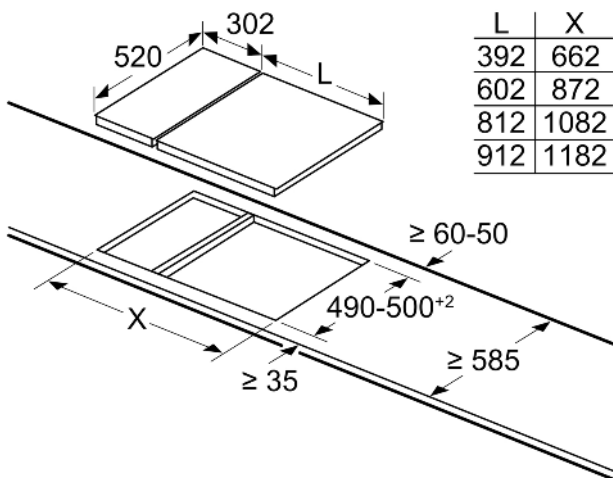

Installatie

- Afmetingen (bxdxh mm): 302 x 520 x 51
- Inbouwmaten (hxbxd mm) : 51 x 270 x (490 - 500)
- Minimale werkbladdikte: 16 mm
- Aansluitwaarde: 3.7 kW
- powerManagement functie: beperk het maximale vermogen indien nodig (afhankelijk van de zekering van de elektrische installatie).
- Aansluitsnoer: 1.1 m, Aansluitsnoer meegeleverd

Afmeting in mm

- A: Minimale afstand van de kookplaat-uitsparing tot de wand.
- B: Inbouwdiepte
- C: De vrije ruimte tussen het oppervlak van het werkblad en de bovenkant van het front van de oven moet 30 mm zijn. Raadpleeg de ruimtevereisten voor de oven.

Maatschetsen

① Er moet voor een ventilatiespleet worden gezorgd.

Afmetingen in mm

Afmeting in mm

Bij het installeren van twee Domino units direct naast een fornuis, zijn twee montagesets (HZ394301) vereist

measurements in mm

When installing a Domino unit right next to a hob, an assembly kit (HZ394301) is required.

Afmeting in mm

Indien twee of meer elementen direct naast elkaar zijn geïnstalleerd, dan zijn één of meerdere installatiesets nodig (2 elementen 1 installatieset, 3 elementen 2 installatiesets, etc.)