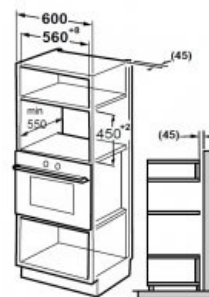

**Ontwerp / uitrusting**

- ✓ 25 liter inhoud
- ✓ LED-display
- ✓ Greeploos
- ✓ Inclusief Draaiplateau en draadrooster
- ✓ RVS
- ✓ Kleur Zwart

**Technische informatie**

Vermogen magnetron	900	[W]
Vermogen hetelucht	2500	[W]
Temperatuurbereik	140 - 230	[°C]
Vermogen Grill	1100	[W]

**Eigenschappen**

Funcies	10
Bediening	Draaiknop / druktoetsen
Timer	✓
Kinderslot	✓
Voorverwarmen	✓

**Afmetingen / gewicht**

Buitenmaten onverpakt (hxbxd)	460x595x473	[mm]
Inbouwmaten (hxbxd)	450x560x550	[mm]
Gewicht onverpakt	21,5	[kg]
Buitenmaten verpakt (hxbxd)	533x670x550	[mm]
Gewicht verpakt	23	[kg]